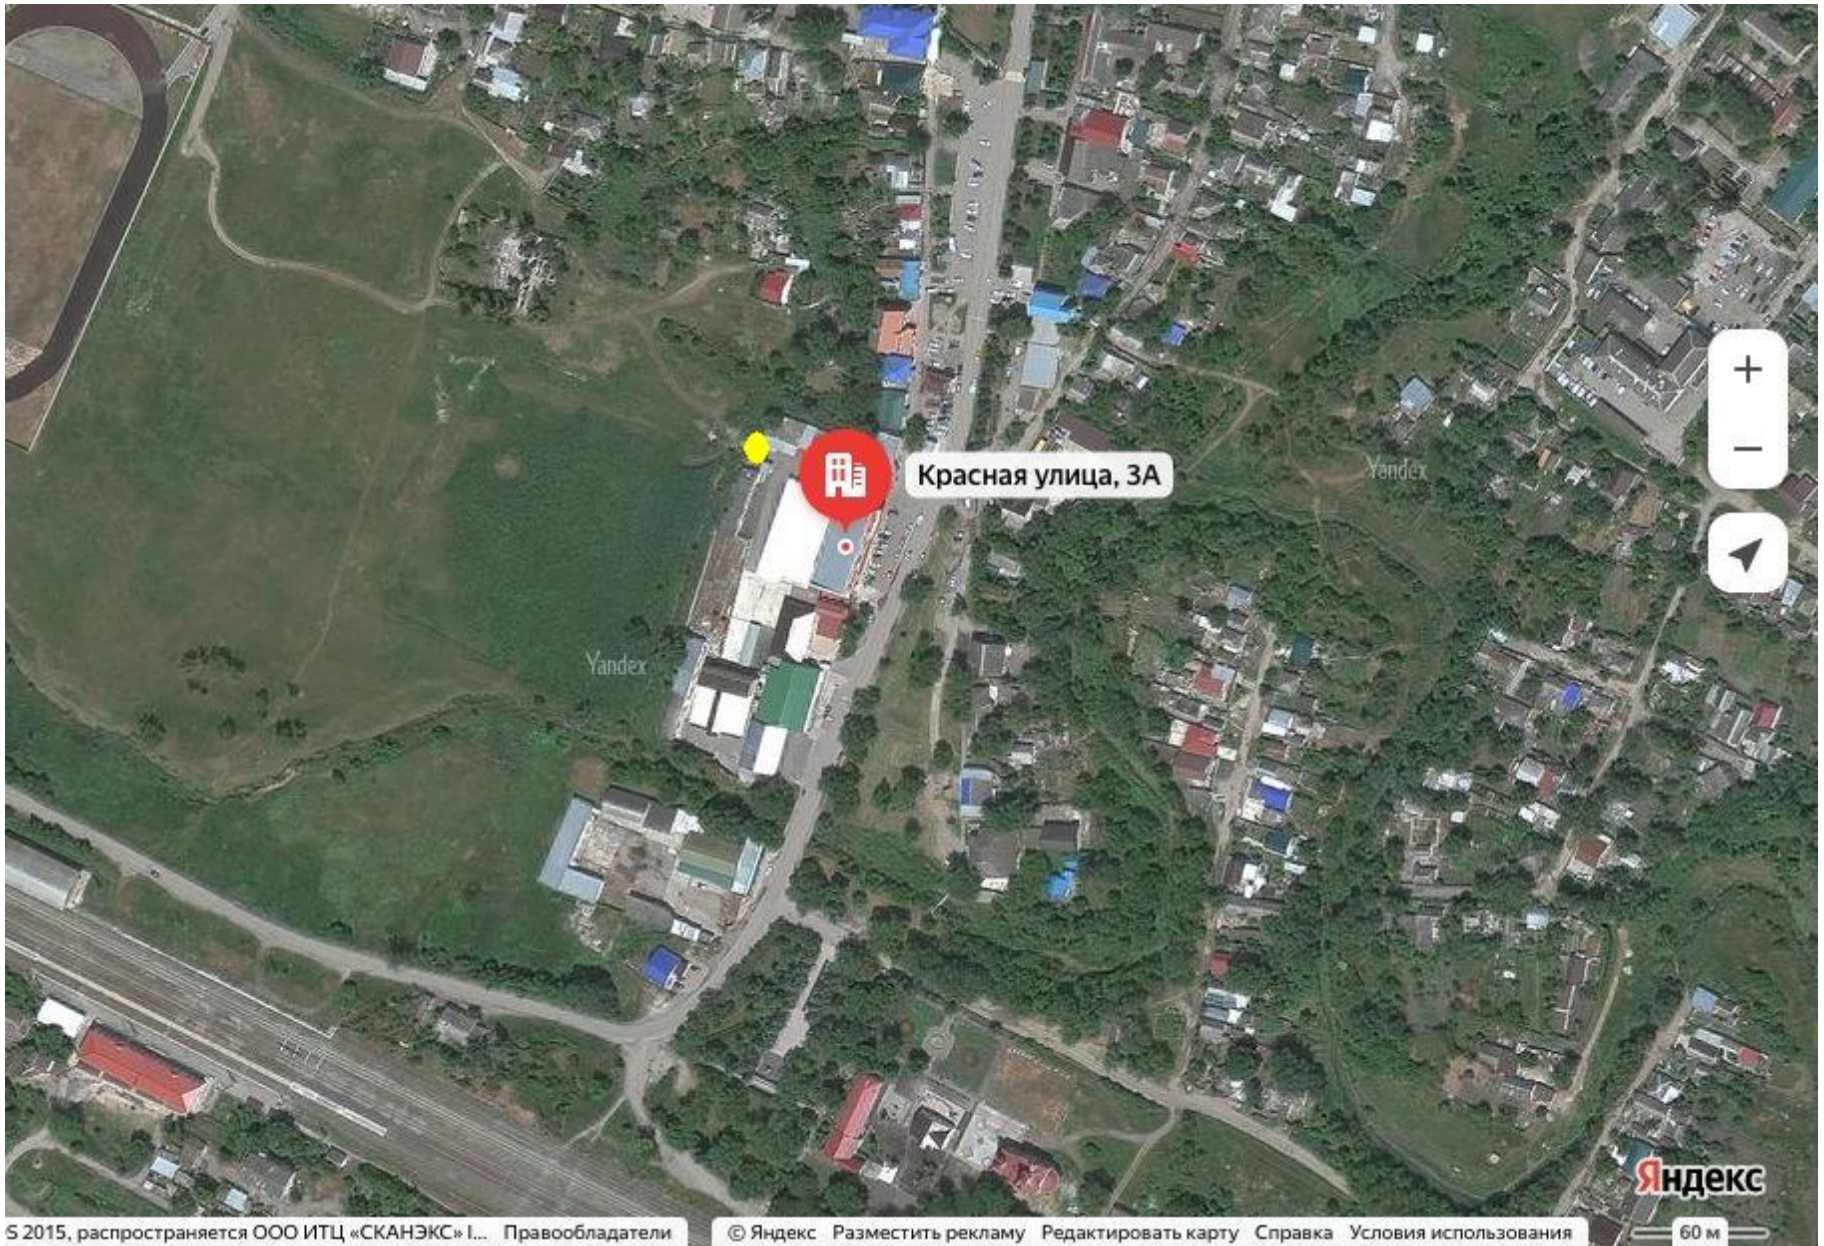

Схема размещения мест (площадок) накопления твёрдых коммунальных отходов на территории с.Курсавка  
Андроповского района Ставропольского края (ул. Красная, 3А)

Масштаб 1:2000

Отметка площадок ТКО: ●

*Л.Г. Параскевич* /Л.Г. Параскевич