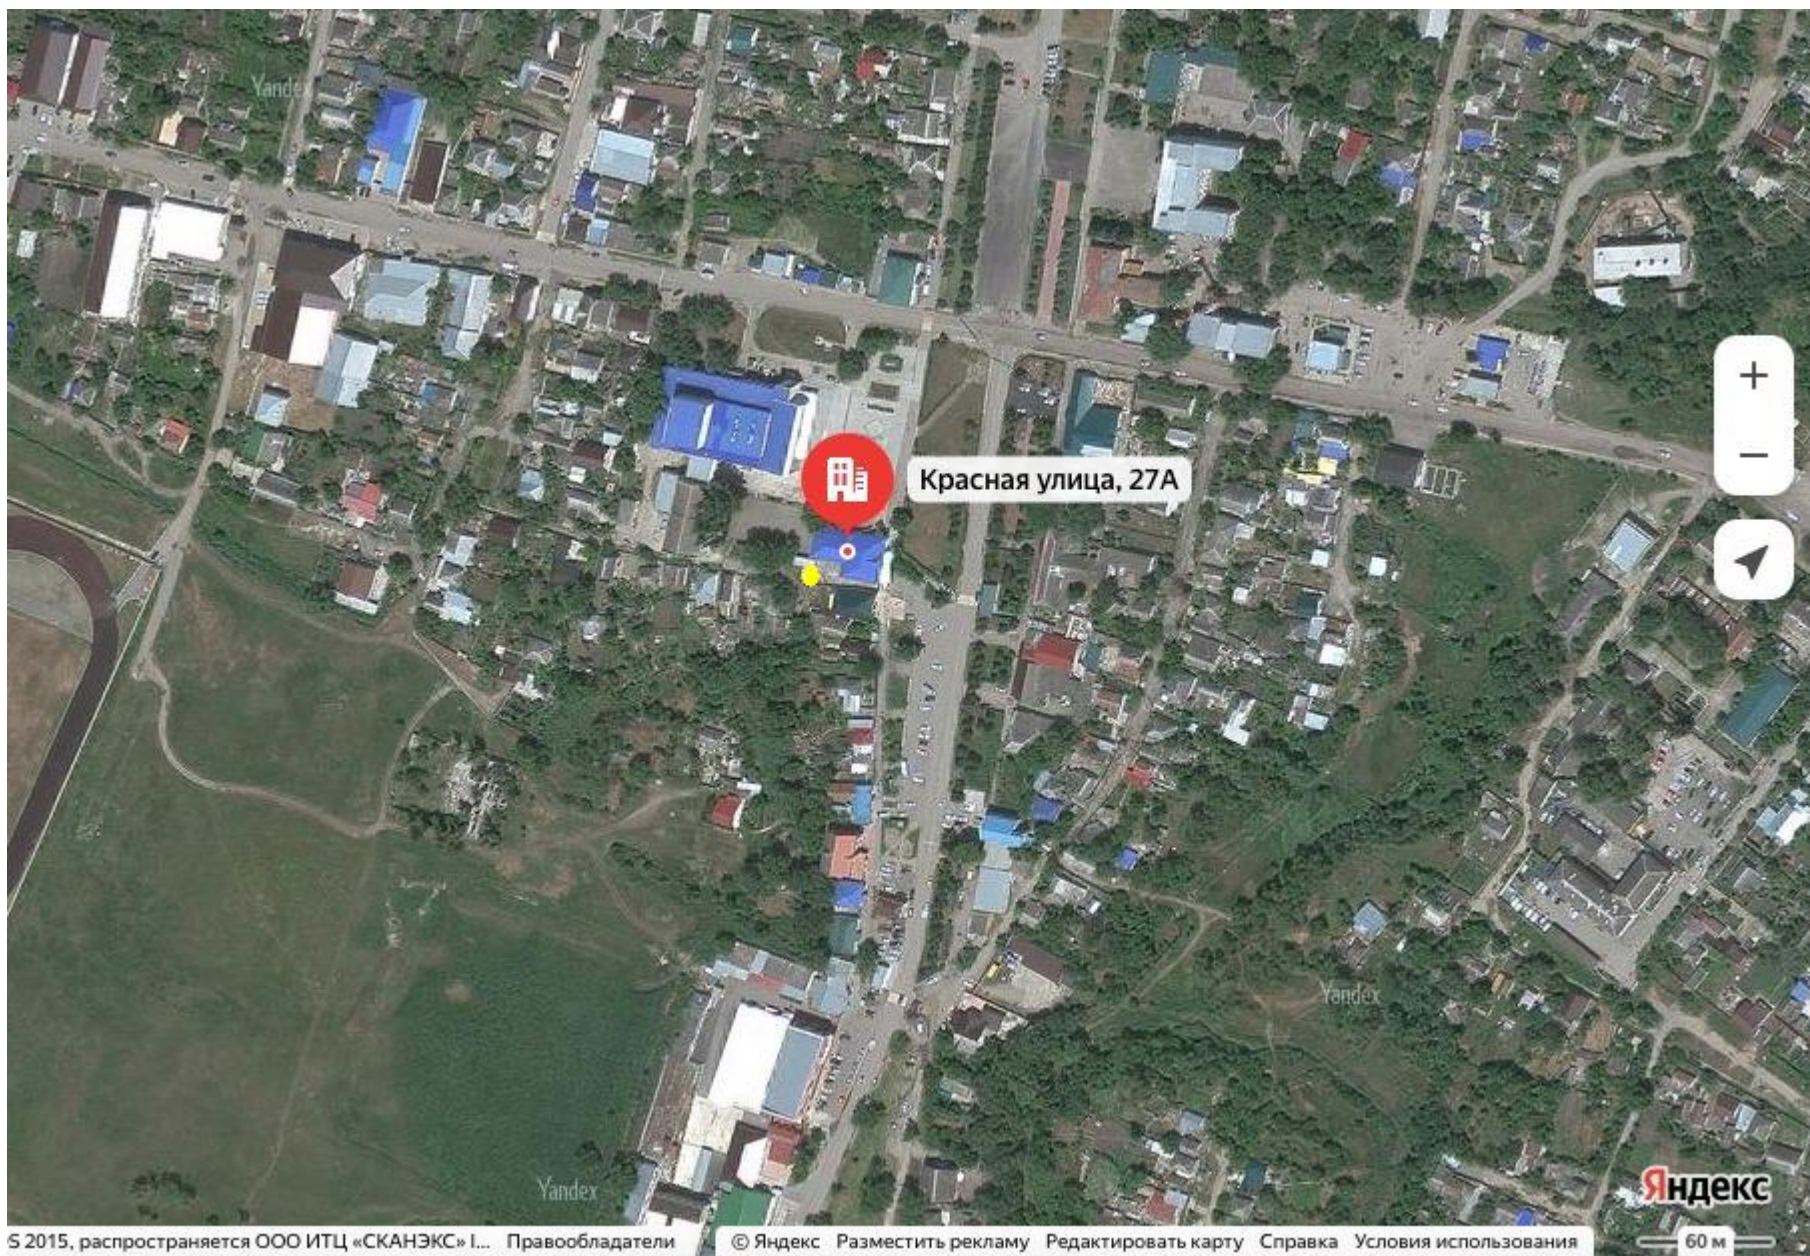

Схема размещения мест (площадок) накопления твёрдых коммунальных отходов на территории с.Курсавка
Андроповского района Ставропольского края (ул. Красная, 27А)

Масштаб 1:2000

Отметка площадок ТКО: ●

Л.Г. Параскевич /Л.Г. Параскевич